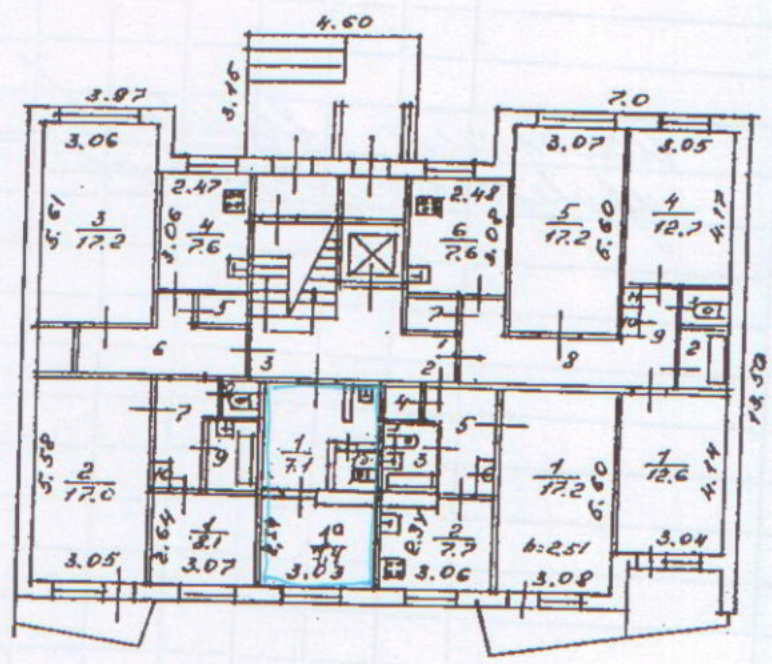

ПОЭТАЖНЫЙ план
строения лит. "В"
Владимир ул. № 24 квартал уч-к
План "I" этажа

На изменение и/или пересоборудовани.
д. 1.10
(жителя, квартиры, комнаты)
разрешение не предъявлено
Дата 06.04.04 Подпись [подпись]

по состоянию на 26.04.04
ком. 1, 10, 15

05 08 2004
Проверил техник-инженер [подпись]
начальник бюро инвентаризации [подпись]

Масштаб 1:200